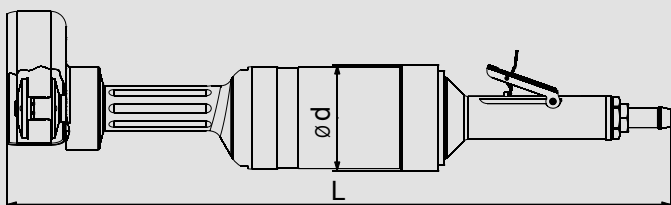

DEPRAG

INDUSTRIAL

Пневмошлифовальные машинки прямое

Тип PBO 50-230, GS 315-240BX

Мощность: 0,5 - 2,4 kW

PBO 50 B-45 X

PBO 80 B-45 X

PBO 100 MX

PBO 150 MX

GS 315-240BX

Исполнение

Технические параметры

Тип-с защитой (для плоских шлифовальных кругов)	-	-	PBO 80 B-45X 826315 A	PBO 100 MX 826316 A	PBO 150 MX 826317 A	GS 315-240BX 6061141A	-	-
Заказной номер	-	-	-	-	-	-	-	-
Тип-Без защиты (для Flex шлифовальных кругов)	-	-	-	-	-	-	PBO 180 NX 6060392A	PBO 230 NX 830806A
Заказной номер	-	-	-	-	-	-	-	-
Тип-Без защиты (для плоских шлифовальных кругов)	PBO 50 B-45 X 830492 A	-	-	-	-	-	-	-
Заказной номер	-	-	-	-	-	-	-	-
Тип-Без защиты (для конических шлифовальных кругов)	-	PBO 80 A-45 X 826315 B	-	-	-	-	-	-
Заказной номер	-	-	-	-	-	-	-	-

Плоский абразивный круг

Внешний диаметр	mm	50	-	80	100	150	150	180	230
Ширина	mm	10	-	20	20	20; 25	20; 25	8; 10	8; 10
Внутришний диаметр	mm	13	-	20	20	20	20	20	20

Шлифовальный круг, конический DIN 190 (50 m.s⁻¹)